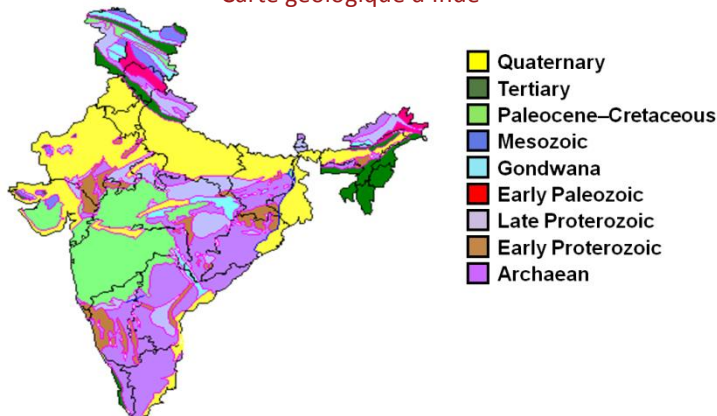

Raster

Description du projet

Les rasters sont composés d'une matrice de cellules organisées en lignes et en colonnes. Chaque cellule contient une valeur représentant une information telle que des données spectrales (photographies aériennes ou images satellites), la température, l'altitude, l'occupation du sol, ... Très souvent, dans un Système d'Information Géographique (SIG), les **photographies aériennes** ou les **images satellites** sont utilisées comme **arrière-plan**. En outre, les rasters (données d'altitude, ...) sont aussi utilisés pour réaliser des **analyses spatiales** telles que l'écoulement fluvial, ... Oscars peut vous aider à stocker vos rasters dans Oracle et à les intégrer votre SIG.

Illustrations

Carte géologique d'Inde

Source : Formation Oracle Spatial Advanced, chap. 1

Photographies aériennes de la région de Marche-les-Dames (Belgique)

Source : IGN

Technologies et prérequis

- Base de données Oracle Database Enterprise Edition
- Option Oracle Spatial
- Logiciel de visualisation (Oracle MapViewer, ...)
- Photographies aériennes, images satellites, images numériques, cartes numérisées